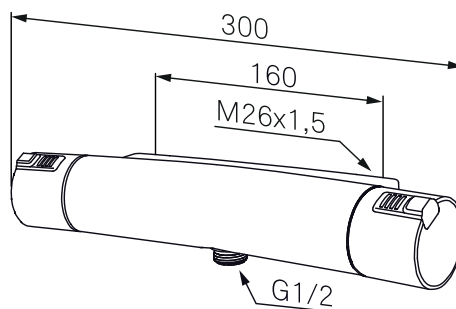

Mora MMIX T5 termostatblandare

mora[®] ARMATUR

Mora MMIX kombinerar en formskön och ergonomisk design med en energieffektiv insida. Designen präglas av en smekamt böljande geometri och förmedlar en tidlös och sammanhängande stil över hela serien. Vårt unika miljökoncept EcoSafe™ ligger till grund för utvecklingsarbetet och bidrar till låg energiförbrukning och långsiktig miljöhänsyn. Blandaren är blyfri.

- Duschanslutning ned
- Tryckbalanserad termostatinsats
- Säkerhetsspärr 38°
- Eco stopp 9 l/min vid 3 bar
- Utsprång med väggbricka 70 mm
- Lead Free (blyfri)
- Återströmningsskydd enligt EU-standard SS-EN 1717